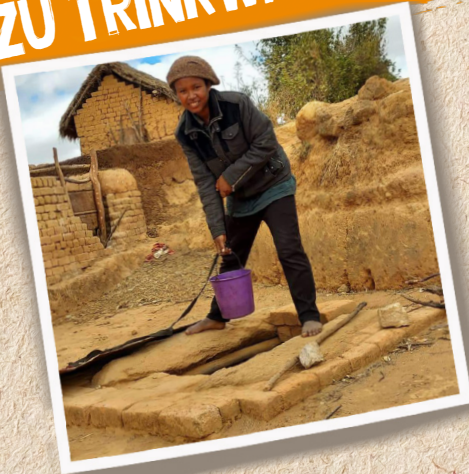

Nouvelle Planète
unterstützen. fördern. teilen

**MIT CHF 110.- SCHENKEN SIE
EINER MADAGASSISCHEN FAMILIE
ZUGANG ZU TRINKWASSER!**

*Spenden
mit TWINT*

www.nouvelle-planete.ch

gratis Anzeige